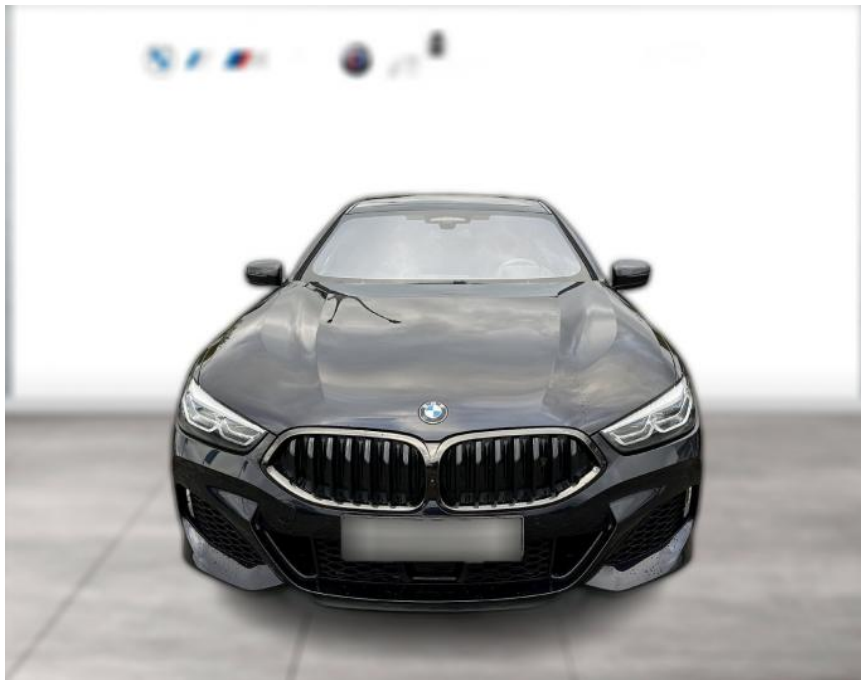

WG04-227293 Angebotsnr.:

Erstzulassung:	Kilometer:	Farbe:	Leistung:	Kraftstoffart:
01.03.2021	60.000	Schwarz	390 kW / 530 PS	Benzin

PREIS
68.340 €

FINANZIERUNGSBEISPIEL

Laufzeit: 72 Monate Anzahlung: 25 %
Basis-Finanzierung:* Mtl. Rate:
Zielraten-Finanzierung:** **543 €**