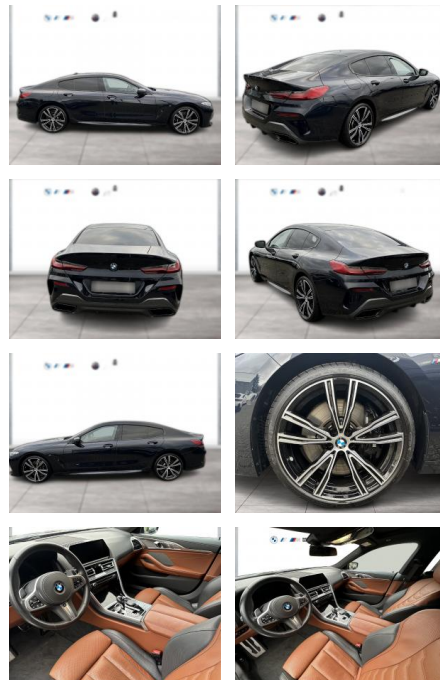

WG04-227293 Angebotsnr.:

Erstzulassung:	Kilometer:	Farbe:	Leistung:	Kraftstoffart:
01.03.2021	60.000	Schwarz	390 kW / 530 PS	Benzin

PREIS
68.340 €

FINANZIERUNGSBEISPIEL

Laufzeit: 72 Monate Anzahlung: 25 %
Basis-Finanzierung:* Mtl. Rate:
Zielraten-Finanzierung:** **543 €**