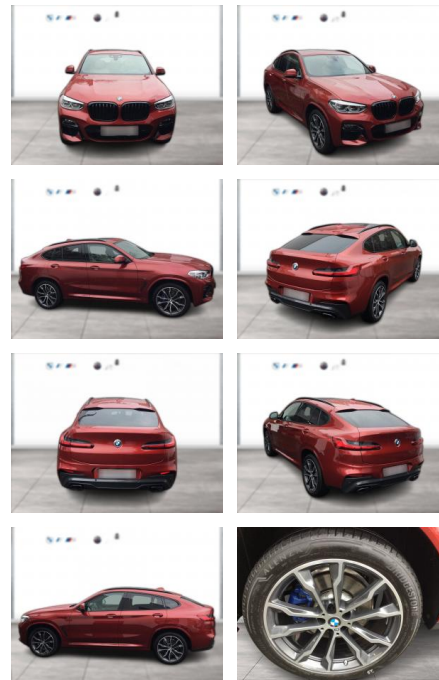

WG03-228953 **Angebotsnr.:**

Erstzulassung:	Kilometer:	Farbe:	Leistung:	Kraftstoffart:
01.10.2021	69.300	Rot	250 kW / 340 PS	Diesel

PREIS
51.760 €

FINANZIERUNGSBEISPIEL

Laufzeit: 72 Monate Anzahlung: 25 %
Basis-Finanzierung:* Mtl. Rate:
Zielraten-Finanzierung:** Mtl. Rate: **411 €**