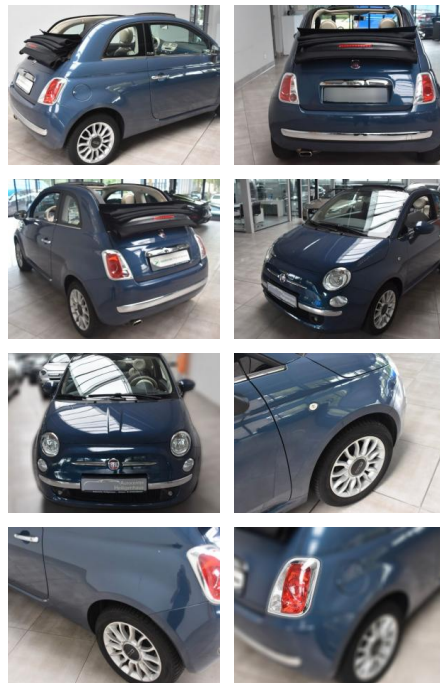

Ihr Ansprechpartner

Herr Ayman Al Atrache
E-Mail: sales@langerfelder-automarkt.de
Telefon: 0202 6090944

Langerfelder Automarkt GmbH
Schwelmer Str. 149-153 - 42389 Wuppertal - Tel.: 0202 / 609090

Fiat 500C Cabrio Lounge Klimaanlage City

AH78-3794 **Angebotsnr.:**

Erstzulassung:	Kilometer:	Farbe:	Leistung:	Kraftstoffart:
01.12.2012	90.067	Diverse	51 kW / 69 PS	Benzin

PREIS
7.260 €

FINANZIERUNGSBEISPIEL
Laufzeit: 72 Monate Anzahlung: 25 %
Basis-Finanzierung:* Mtl. Rate:
Zielraten-Finanzierung:** Mtl. Rate: **60 €**