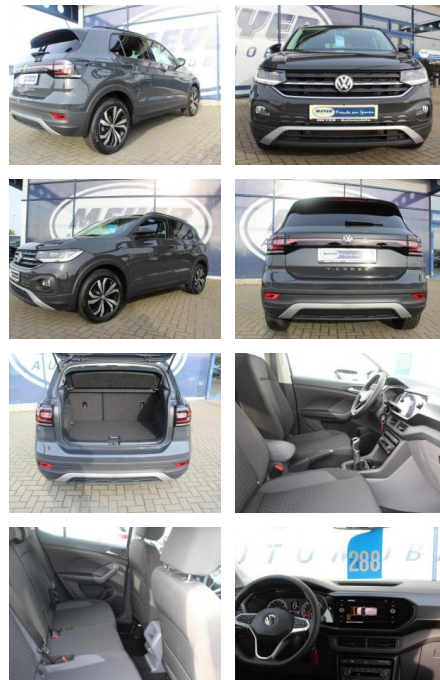

AM35-21703 **Angebotsnr.:**

Erstzulassung:	Kilometer:	Farbe:	Leistung:	Kraftstoffart:
05.06.2020	8.391		85 kW / 116 PS	Benzin

PREIS
25.690 €

FINANZIERUNGSBEISPIEL
Laufzeit: 72 Monate Anzahlung: 25 %
Basis-Finanzierung:* Mtl. Rate:
Zielraten-Finanzierung:** **204 €**