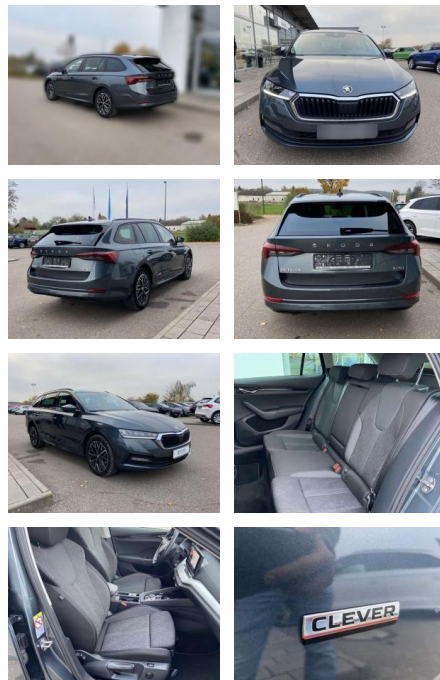

## Skoda Octavia Combi 1.5 TSI eTEC DSG CLEVER

SS00-172904 **Angebotsnr.:**

Erstzulassung:	Kilometer:	Farbe:	Leistung:	Kraftstoffart:
01.09.2021	30.514	Grau	110 kW / 150 PS	Benzin

**PREIS**  
**28.160 €**