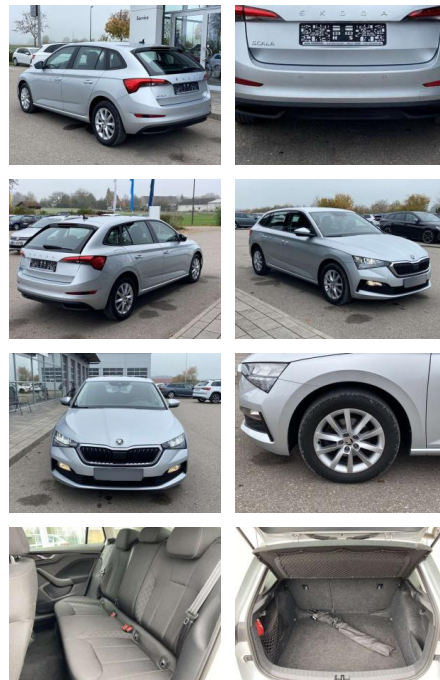

Ihr Ansprechpartner

Herr Taylan Erdemir
E-Mail: sales@langerfelder-automarkt.de
Telefon: 0202 6090942

Langerfelder Automarkt GmbH
Schwelmer Str. 149-153 - 42389 Wuppertal - Tel.: 0202 / 609090

Skoda Scala 1.6 TDI Ambition 16"

SS00-126615 **Angebotsnr.:**

Erstzulassung:	Kilometer:	Farbe:	Leistung:	Kraftstoffart:
01.06.2020	53.963		85 kW / 116 PS	Benzin

PREIS
18.890 €

FINANZIERUNGSBEISPIEL
Laufzeit: 72 Monate Anzahlung: 25 %
Basis-Finanzierung:* Mtl. Rate:
Zielraten-Finanzierung:** **150 €**