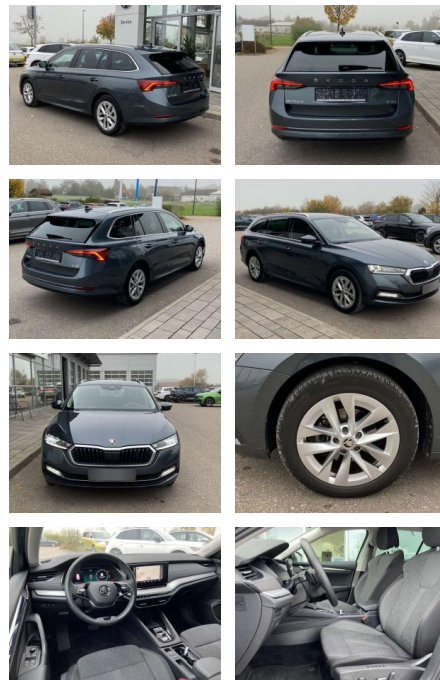

Ihr Ansprechpartner

Herr Taylan Erdemir
E-Mail: sales@langerfelder-automarkt.de
Telefon: 0202 6090942

Langerfelder Automarkt GmbH
Schwelmer Str. 149-153 - 42389 Wuppertal - Tel.: 0202 / 609090

Skoda Octavia Combi 1.5 TSI e-TEC DSG AHK

SS00-172574AAngebotsnr.:

Erstzulassung:	Kilometer:	Farbe:	Leistung:	Kraftstoffart:
01.08.2021	29.998		110 kW / 150 PS	Benzin

PREIS
29.910 €

FINANZIERUNGSBEISPIEL

Laufzeit: 72 Monate Anzahlung: 25 %
Basis-Finanzierung:* Mtl. Rate:
Zielraten-Finanzierung:** **237 €**