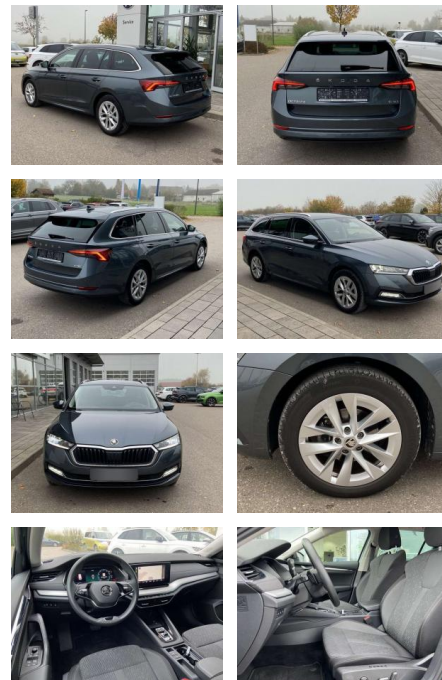

Ihr Ansprechpartner

Herr Taylan Erdemir
E-Mail: sales@langerfelder-automarkt.de
Telefon: 0202 6090942

Langerfelder Automarkt GmbH
Schwelmer Str. 149-153 - 42389 Wuppertal - Tel.: 0202 / 609090

Skoda Octavia Combi 1.5 TSI e-TEC DSG EL.HECK

SS00-172574 **Angebotsnr.:**

Erstzulassung:	Kilometer:	Farbe:	Leistung:	Kraftstoffart:
01.08.2021	29.998		110 kW / 150 PS	Benzin

PREIS
28.570 €

FINANZIERUNGSBEISPIEL
Laufzeit: 72 Monate Anzahlung: 25 %
Basis-Finanzierung:* Mtl. Rate:
Zielraten-Finanzierung:** **227 €**