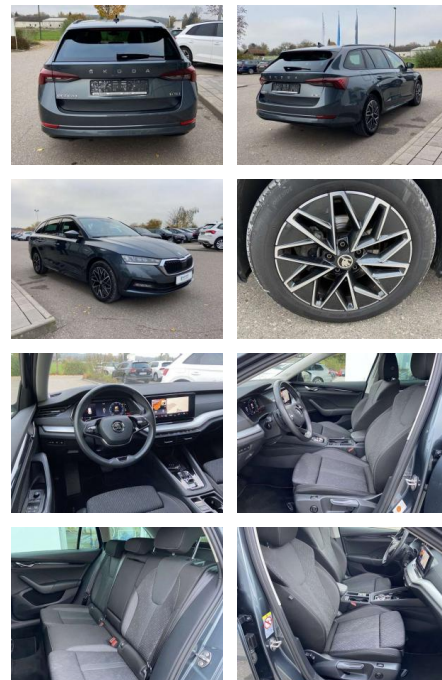

SS00-172904AAngebotsnr.:

Erstzulassung:	Kilometer:	Farbe:	Leistung:	Kraftstoffart:
01.09.2021	30.514	Grau	110 kW / 150 PS	Benzin

PREIS
29.500 €

FINANZIERUNGSBEISPIEL

Laufzeit: 72 Monate Anzahlung: 25 %
Basis-Finanzierung:* Mtl. Rate:
Zielraten-Finanzierung:** **234 €**