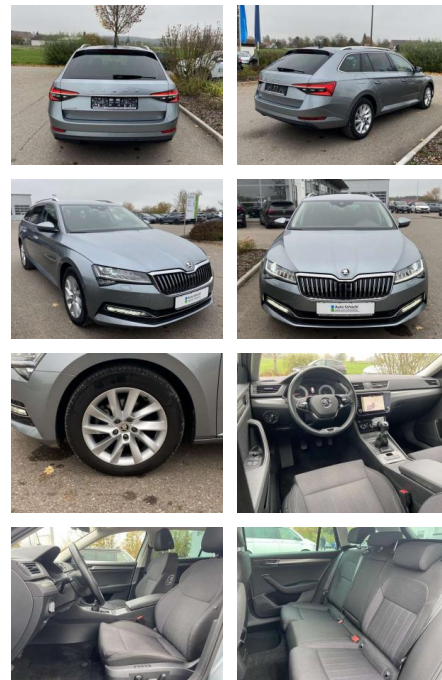

Ihr Ansprechpartner

Herr Ayman Al Atrache
E-Mail: sales@langerfelder-automarkt.de
Telefon: 0202 6090944

Langerfelder Automarkt GmbH
Schwelmer Str. 149-153 - 42389 Wuppertal - Tel.: 0202 / 609090

Skoda Superb Combi 2.0 TDI Style AHK+17"+NAVI

SS00-027718AAngebotsnr.:

Erstzulassung:	Kilometer:	Farbe:	Leistung:	Kraftstoffart:
01.12.2020	53.947		110 kW / 150 PS	Benzin

PREIS
26.720 €

FINANZIERUNGSBEISPIEL

Laufzeit: 72 Monate   Anzahlung: 25 %
Basis-Finanzierung:*   Mtl. Rate:
Zielraten-Finanzierung:** **212 €**

* Basisfinanzierung: Anzahlung: 6.680 Euro, Laufzeit: 72 Monate, Nettodarlehen: 20.040 Euro, Gesamtbetrag: 30.922 Euro, Zinssätze: 6,78% Sollz. (gebunden), 6,99% eff.
** Zielratenfinanzierung: Anzahlung: 6.680 Euro, Laufzeit: 72 Monate, Nettodarlehen: 20.040 Euro, Zielrate: 13.360 Euro, Gesamtbetrag: 32.557 Euro, Zinssätze: 6,78% Sollz. (gebunden), 6,99% eff.,

Vermittlung für: BANK11
Repräsentatives Beispiel gem. § 17 Abs. 4 PAngV. Diese Finanzierungsangebote sind Beispiele. Gerne ermitteln wir für Sie Ihr individuelles Angebot.

Ausstattung

Sicherheit

- Anti-Blockiersystem ABS

Multimedia

- Radio

Interieur

- Sitzheizung vorne Mittelarmlehne vorne Innenspiegel automatisch abblendbar Climatronic Kindersicherung elektrisch betätigt Kindersitzverankerung für Kindersitzsystem ISOFIX Vordersitze el. verstellbar - Fahrersitz mit Memory el. Lendenwirbelstützen vorne Rücksitzbanklehne geteilt umlegbar mit Mittelarmlehne Netztrennwand Make-Up Spiegel
- beleuchtet Multifunktions-Lederlenkrad 2 Leseleuchten vorn und 2 hinten Komfortsitze vorne

Exterieur

- beheizbare Scheibenwaschdüsen vorne abnehmbare Anhängerkupplung elektrische Heckklappe Außenspiegel el. anklapp-/einstell-/beheizbar mit Memory - automatisch abblendbar abgedunkelte Scheiben hinten Leichtmetallräder 17" Licht- und Sicht: LED-Scheinwerfer Tagfahrlicht Dynamic Light Assist für LED-Matrix-Scheinwerfer Licht- und Regensensor Scheinwerferreinigungsanlage Nebelscheinwerfer mit Abbiegelicht Kurvenfahrlicht Technik: Seitenairbags vorne Einparkhilfe vorne und hinten Sprachsteuerung Scheckheftgepflegt Servotronic Berganfahrassistent 6-Gang-Schaltgetriebe Verkehrszeichenerkennung Reifendruckkontrolle Multifunktionsanzeige Colour Start-Stop-Automatik el. Parkbremse

- 2x hinten Farbe: Business Grau Metallic -Fr. 08:00-18:00 Uhr
- Samstags bis 16:00 Uhr geöffnet. Gerne beraten wir Sie über günstige Finanzierungsmodelle und nehmen Ihr derzeitiges Fahrzeug in Zahlung. www.auto-schuechl.de/finanzierung Irrtümer
- Änderungen oder Zwischenverkauf vorbehalten. www.auto-schuechl.de

Weiteres

- Diesel
- Pakete: Businesspaket Amundsen

STÄNDIG ÜBER 15.000 FAHRZEUGE IM BESTAND!