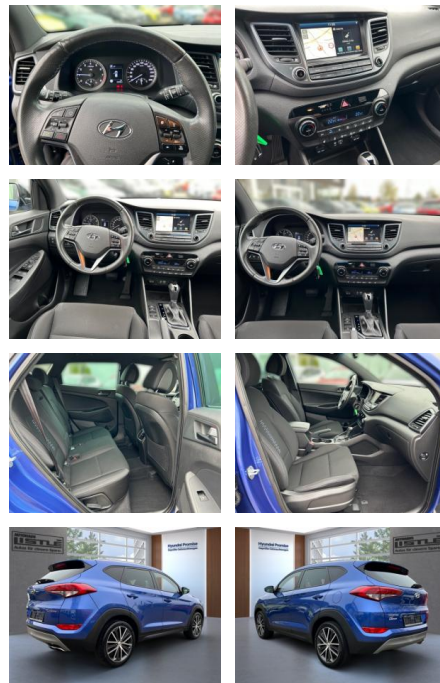

Ihr Ansprechpartner

Herr Ayman Al Atrache
E-Mail: sales@langerfelder-automarkt.de
Telefon: 0202 6090944

Langerfelder Automarkt GmbH
Schwelmer Str. 149-153 - 42389 Wuppertal - Tel.: 0202 / 609090

Hyundai Tucson Passion 2WD 1.6 Navi

AL33-J695867 Angebotsnr.:

Erstzulassung:	Kilometer:	Farbe:	Leistung:	Kraftstoffart:
01.08.2018	92.350		130 kW / 177 PS	Benzin

PREIS
23.860 €

FINANZIERUNGSBEISPIEL
Laufzeit: 72 Monate   Anzahlung: 25 %
Basis-Finanzierung:*   Mtl. Rate:
Zielraten-Finanzierung:** **1.899 €**

* Basisfinanzierung: Anzahlung: 5.965 Euro, Laufzeit: 72 Monate, Nettodarlehen: 17.895 Euro, Gesamtbetrag: 27.613 Euro, Zinssätze: 6.78% Sollz. (gebunden), 6.99% eff.
** Zielratenfinanzierung: Anzahlung: 5.965 Euro, Laufzeit: 72 Monate, Nettodarlehen: 17.895 Euro, Zielrate: 11.930 Euro, Gesamtbetrag: 29.072 Euro, Zinssätze: 6.78% Sollz. (gebunden), 6.99% eff.,

Vermittlung für: BANK11
Repräsentatives Beispiel gem. § 17 Abs. 4 PAngV. Diese Finanzierungsangebote sind Beispiele. Gerne ermitteln wir für Sie Ihr individuelles Angebot.

Ausstattung

Weiteres

- Getriebe
- Automatik
- Technik
- Bordcomputer
- Assistenten
- Totwinkel-Assistent
- Verkehrszeichenerkennung
- Regensensor
- Lichtsensor
- Berganfahrassistent
- Bergabfahrassistent
- Spurhalteassistent
- Komfort
- Servolenkung
- Zentralverriegelung
- Elektrischer Fensterheber
- Sitzheizung
- Elektrische Aussenspiegel
- Teilbare Ruecksitzlehne
- Tempomat

- Park Distance Control
- Multifunktionslenkrad
- Innenspiegel autom. abblendbar
- Mittelarmlehne
- Innenraumfilter
- Lenksaeule einstellbar
- Lordosenstütze
- Lederlenkrad
- Geschwindigkeitsbegrenzungsanlage
- Klimaautomatik-2-Zonen
- Sicht
- LED-Tagfahrlicht
- LED-Rueckleuchten
- Nebelscheinwerfer
- Scheinwerferregulierung
- Colorverglasung
- Aussenspiegel beheizbar
- Rückfahrkamera
- Sicherheit
- ABS
- Airbag

- Beifahrer-Airbag
- Wegfahrsperre
- Seitenairbags
- Alarmanlage
- ESP
- Antriebsschlupfregelung
- Reifendruckkontrolle
- Traktionskontrolle
- Kopfairbag
- Kindersitzbefestigung
- Pannenset
- Entertainment
- Navigationssystem
- Radio
- Telefonvorbereitung
- AUX-In
- USB-Anschluss
- Bluetooth
- Freisprecheinrichtung
- DAB
- Touchscreen

STÄNDIG ÜBER 15.000 FAHRZEUGE IM BESTAND!