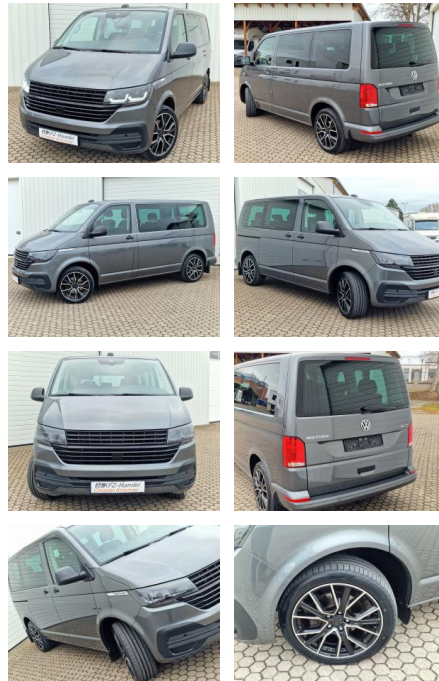

Ihr Ansprechpartner

Frau Isabella Lada
E-Mail: sales@langerfelder-automarkt.de
Telefon: 0202 6090943

Langerfelder Automarkt GmbH
Schwelmer Str. 149-153 - 42389 Wuppertal - Tel.: 0202 / 609090

Volkswagen T6 Multivan T6.1*4-Motion*ACC*AHK*DA...

KK00-14-10197Angebotsnr.:

LED*ACC*AHK abnehmbar*19 Zoll

4-Motion*R-Cam*DAB

Erstzulassung:	Kilometer:	Farbe:	Leistung:	Kraftstoffart:
07.05.2021	49.500	Grau	110 kW / 150 PS	Diesel

PREIS	FINANZIERUNGSBEISPIEL
54.800 €	Laufzeit: 72 Monate Anzahlung: 25 %
	Basis-Finanzierung:* Mtl. Rate:
	Zielraten-Finanzierung:** 435 €

Ausstattung

Besonderheiten

- Allradantrieb 4-Motion
- Anhängerkupplung Kugelkopf abnehmbar mit 2500 kg Anhängelast
- Zul. Gesamtgewicht 3.08 t
- Rückfahrkamera
- Geschwindigkeits-Begrenzeranlage
- Autom. Distanzregelung ACC und Umfeldbeobachtungssystem (Front Assist. bis 210 km/h)
- Geschwindigkeits-Begrenzeranlage