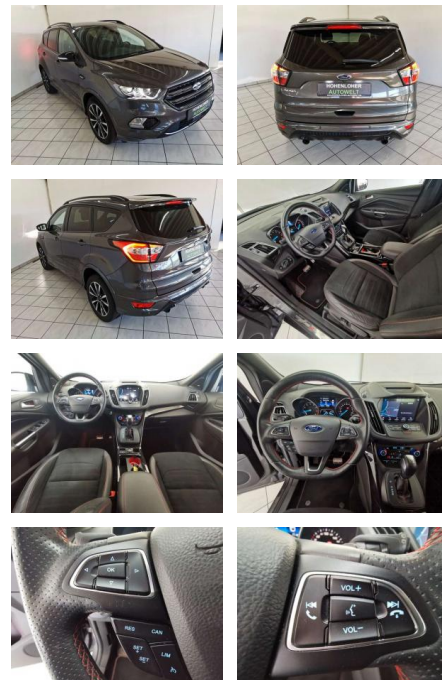

## Ford Kuga ST-Line Automatik

HA14-56955 **Angebotsnr.:**

Erstzulassung:	Kilometer:	Farbe:	Leistung:	Kraftstoffart:	Verbr. komb.	CO2-Emission	CO2-Klasse (WLTP)
01.10.2019	55.626	Grau	110 kW / 150 PS	Benzin	8,9 l/100km	202 g/km	G