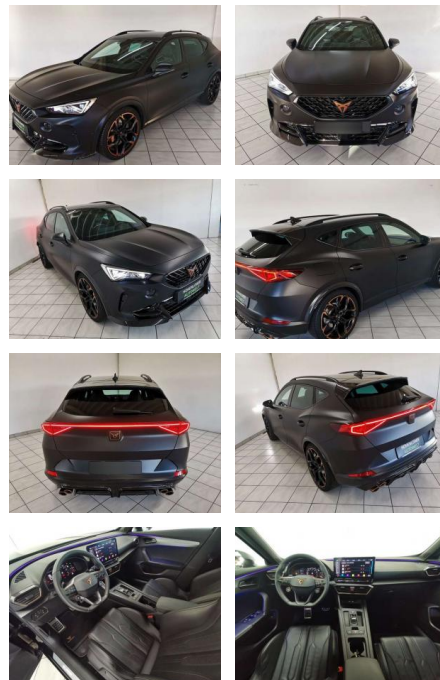

Ihr Ansprechpartner

Frau Isabella Lada
E-Mail: sales@langerfelder-automarkt.de
Telefon: 0202 6090943

Langerfelder Automarkt GmbH
Schwelmer Str. 149-153 - 42389 Wuppertal - Tel.: 0202 / 609090

Cupra Formentor VZ5 4Drive *CUP*LED*ACC*KW

HA14-37092 **Angebotsnr.:**

Erstzulassung:	Kilometer:	Farbe:	Leistung:	Kraftstoffart:	Verbr. komb.	CO2-Emission	CO2-Klasse (WLTP)
01.05.2022	50.752	Mitternachtsschwarz	287 kW / 390 PS	Benzin	9,3 l/100km	212 g/km	G