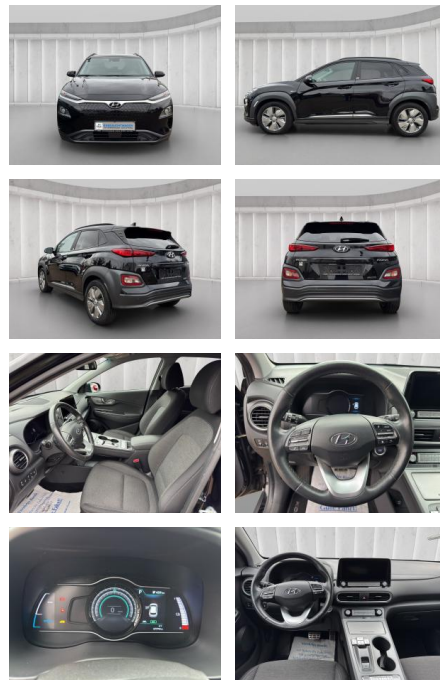

AM12-06762 **Angebotsnr.:**

Erstzulassung:	Kilometer:	Farbe:	Leistung:	Kraftstoffart:
23.09.2020	67.900	Schwarz	150 kW / 204 PS	Elektro

PREIS
21.800 €

FINANZIERUNGSBEISPIEL

Laufzeit: 72 Monate Anzahlung: 25 %
Basis-Finanzierung:* Mtl. Rate:
Zielraten-Finanzierung:** **173 €**