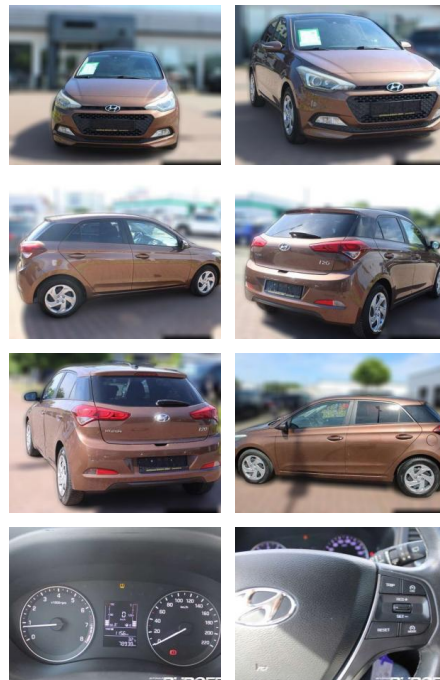

Ihr Ansprechpartner

Herr Taylan Erdemir
E-Mail: sales@langerfelder-automarkt.de
Telefon: 0202 6090942

Langerfelder Automarkt GmbH
Schwelmer Str. 149-153 - 42389 Wuppertal - Tel.: 0202 / 609090

Hyundai i20 Intro Edition 1.2 Panorama SHZ

CB01-Z005235Angebotsnr.:

Erstzulassung:	Kilometer:	Farbe:	Leistung:	Kraftstoffart:
01.03.2015	78.938	Braun	62 kW / 84 PS	Benzin

PREIS
10.020 €

FINANZIERUNGSBEISPIEL

Laufzeit: 72 Monate Anzahlung: 25 %
Basis-Finanzierung:* Mtl. Rate:
Zielraten-Finanzierung:** Mtl. **82 €**