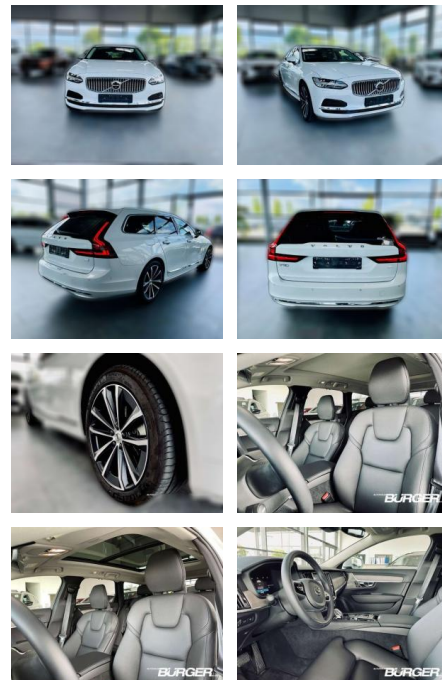

CB01-A78941 **Angebotsnr.:**

Erstzulassung:	Kilometer:	Farbe:	Leistung:	Kraftstoffart:
01.12.2021	33.941	Weiß	288 kW / 392 PS	Benzin

PREIS
51.430 €

FINANZIERUNGSBEISPIEL
Laufzeit: 72 Monate Anzahlung: 25 %
Basis-Finanzierung:* Mtl. Rate:
Zielraten-Finanzierung:** **408 €**