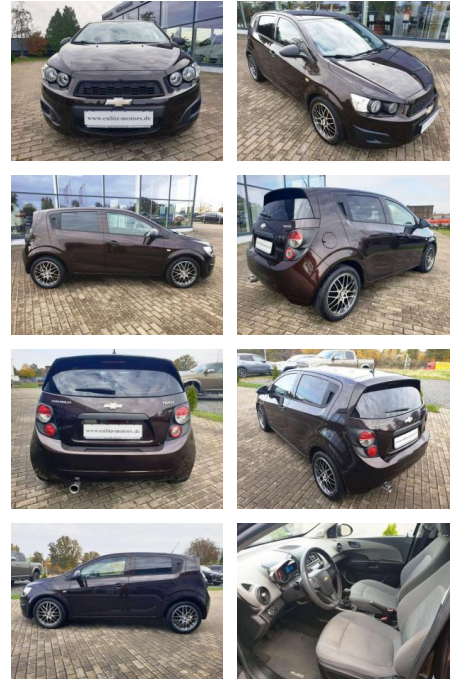

## Chevrolet Aveo 1.2 LS

EM01-G2\_2114Angebotsnr.:

Erstzulassung:	Kilometer:	Farbe:	Leistung:	Kraftstoffart:
01.05.2013	51.552	Schwarz	51 kW / 69 PS	Benzin

**PREIS**  
**6.340 €**