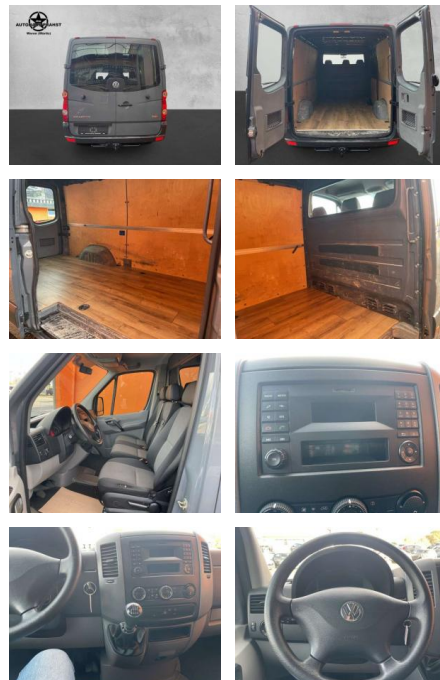

AP38-2008910 Angebotsnr.:

Erstzulassung:	Kilometer:	Farbe:	Leistung:	Kraftstoffart:
01.11.2015	110.600	Grau	100 kW / 136 PS	Benzin

PREIS
17.260 €

FINANZIERUNGSBEISPIEL
Laufzeit: 72 Monate Anzahlung: 25 %
Basis-Finanzierung:* Mtl. Rate:
Zielraten-Finanzierung:** **137 €**