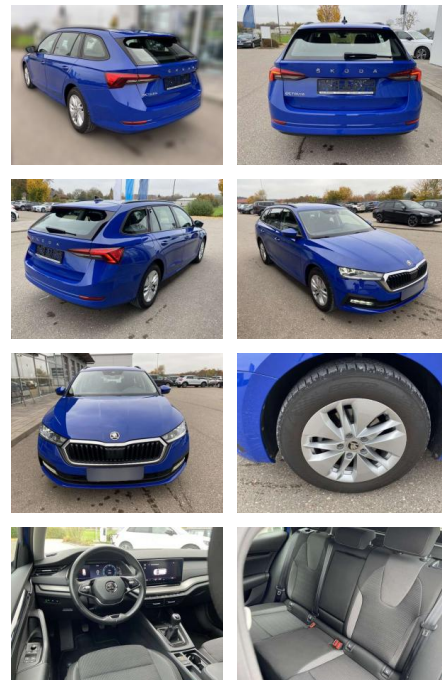

Ihr Ansprechpartner

Herr Taylan Erdemir
E-Mail: sales@langerfelder-automarkt.de
Telefon: 0202 6090942

Langerfelder Automarkt GmbH
Schwelmer Str. 149-153 - 42389 Wuppertal - Tel.: 0202 / 609090

Skoda Octavia Combi 1.0 TSI Ambition Neues

SS00-075684 **Angebotsnr.:**

Erstzulassung:	Kilometer:	Farbe:	Leistung:	Kraftstoffart:
01.12.2020	36.560		81 kW / 110 PS	Benzin

PREIS	FINANZIERUNGSBEISPIEL	
21.470 €	Laufzeit: 72 Monate	Anzahlung: 25 %
	Basis-Finanzierung:**	Mtl. Rate:
	Zielraten-Finanzierung:**	170 €