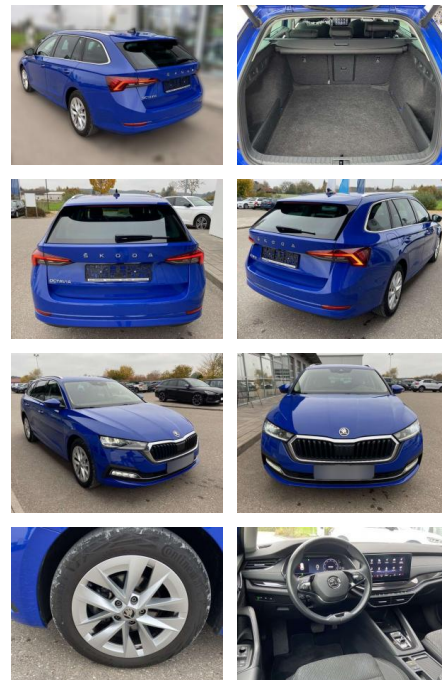

Ihr Ansprechpartner

Herr Ayman Al Atrache

E-Mail: sales@langerfelder-automarkt.de
Telefon: 0202 6090944

Langerfelder Automarkt GmbH
Schwelmer Str. 149-153 - 42389 Wuppertal - Tel.: 0202 / 609090

Skoda Octavia Combi 2.0 TDI DSG Style

SS00-033922CAngebotsnr.:

| Erstzulassung: | Kilometer: | Farbe: | Leistung: | Kraftstoffart: |
|----------------|------------|--------|-----------------|----------------|
| 01.03.2021 | 57.962 | | 110 kW / 150 PS | Benzin |