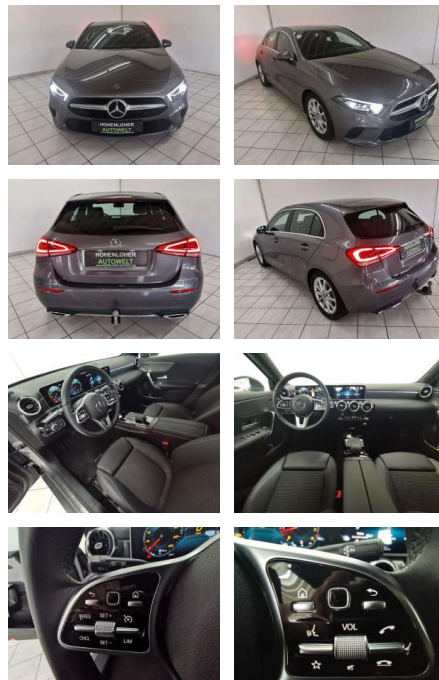

HA14-20681 **Angebotsnr.:**

Erstzulassung:	Kilometer:	Farbe:	Leistung:	Kraftstoffart:	Verbr. komb.	CO2-Emission	CO2-Klasse (WLTP)
01.05.2020	9.749	Grau	140 kW / 190 PS	Benzin	6,3 l/100km	143 g/km	E

PREIS
30.500 €

Weiteres

- Ausstattung: Armlehne Elektr.
- Fensterheber Elektr. Seitenspiegel
- Elektr. Seitenspiegel anklappbar
- Innenspiegel autom. abblendend
- Lederlenkrad Lordosenstütze
- Schlüssellose Zentralverriegelung
- Sitzheizung Zentralverriegelung
- Berganfahrassistent Bordcomputer
- Multifunktionslenkrad Schaltwippen
- Servolenkung Volldigitales
- Kombiinstrument Android Auto Bluetooth
- Apple CarPlay Freisprecheinrichtung
- Musikstreaming integriert
- Navigationssystem Soundsystem
- Sprachsteuerung USB WLAN / Wifi Hotspot
- Sommerreifen Leichtmetallfelgen
- Tuner/Radio: Tuner/Radio
- Geschwindigkeitsregulierung: Tempomat
- Anhängerkupplung: Anhängerkupplung
- schwenkbar Klimatisierung: