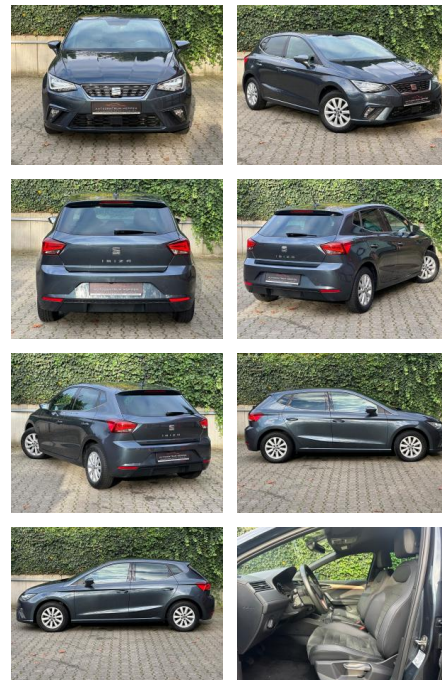

Ihr Ansprechpartner

Herr Taylan Erdemir
E-Mail: sales@langerfelder-automarkt.de
Telefon: 0202 6090942

Langerfelder Automarkt GmbH
Schwelmer Str. 149-153 - 42389 Wuppertal - Tel.: 0202 / 609090

Seat Ibiza 1.0 TSI Xcellence *Led*Rückfahrkamera...

AM65-KK2410-~~Anty5019~~..

Erstzulassung: 05.11.2019 **Kilometer:** 55.000 **Farbe:** **Leistung:** 70 kW / 95 PS **Kraftstoffart:** Benzin

PREIS
17.470 €

FINANZIERUNGSBEISPIEL
Laufzeit: 72 Monate Anzahlung: 25 %
Basis-Finanzierung:* Mtl. Rate:
Zielraten-Finanzierung:** **139 €**