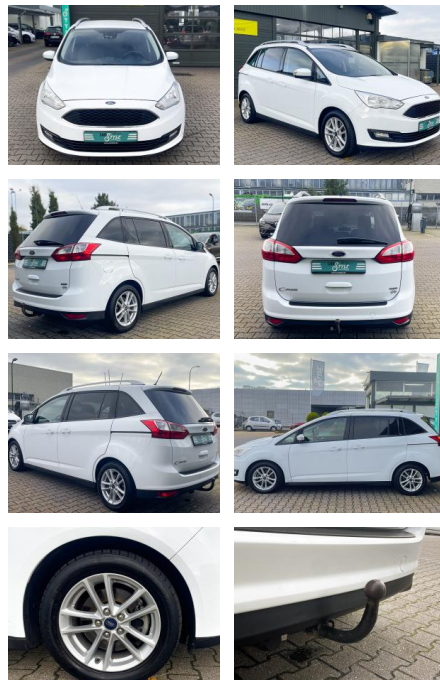

CS01-FO240934 **Angebotsnr.:**

Erstzulassung:	Kilometer:	Farbe:	Leistung:	Kraftstoffart:
23.10.2018	116.700	Weiß	92 kW / 125 PS	Benzin

PREIS
11.470 €

FINANZIERUNGSBEISPIEL

Laufzeit: 72 Monate Anzahlung: 25 %
Basis-Finanzierung:* Mtl. Rate:
Zielraten-Finanzierung:** Mtl. Rate: **94 €**

Exterieur

- Allwetterreifen
- Anhängerkupplung abnehmbar
- LED-Tagfahrlicht
- Leichtmetallfelgen
- Geschwindigkeitsregelung (Tempomat)
- Nebelscheinwerfer

STÄNDIG ÜBER 15.000 FAHRZEUGE IM BESTAND!