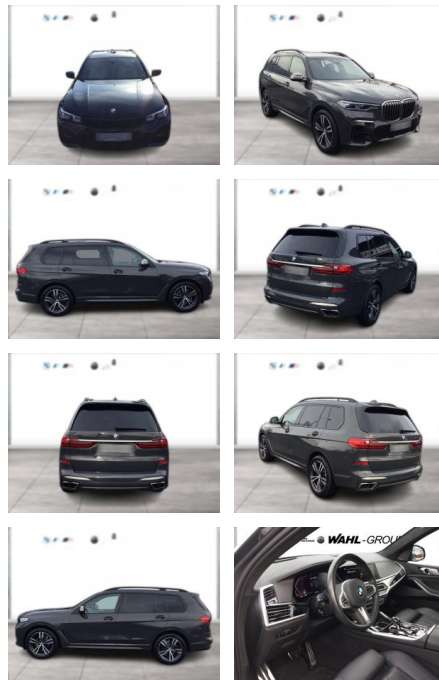

WG05-231984 **Angebotsnr.:**

Erstzulassung:	Kilometer:	Farbe:	Leistung:	Kraftstoffart:
01.09.2021	48.200	Grau	390 kW / 530 PS	Benzin

PREIS
80.700 €

FINANZIERUNGSBEISPIEL
Laufzeit: 72 Monate Anzahlung: 25 %
Basis-Finanzierung:* Mtl. Rate:
Zielraten-Finanzierung:** **641 €**