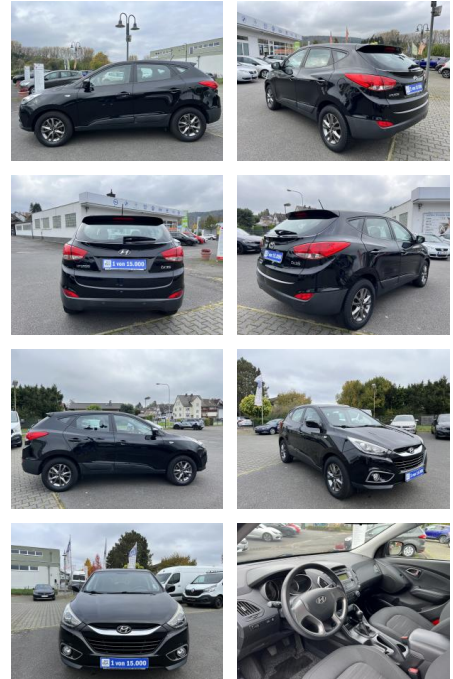

Ihr Ansprechpartner

Herr Taylan Erdemir
E-Mail: sales@langerfelder-automarkt.de
Telefon: 0202 6090942

Langerfelder Automarkt GmbH
Schwelmer Str. 149-153 - 42389 Wuppertal - Tel.: 0202 / 609090

Hyundai ix35 1.6 FIFA World Cup Edition 2WD

AH18-SH2410-1110001

VERKAUFT

Erstzulassung:	Kilometer:	Farbe:	Leistung:	Kraftstoffart:
23.12.2013	77.000		99 kW / 135 PS	Benzin

PREIS
10.490 €

FINANZIERUNGSBEISPIEL
Laufzeit: 72 Monate Anzahlung: 25 %
Basis-Finanzierung:* Mtl. Rate:
Zielraten-Finanzierung:** Mtl. Rate: **86 €**