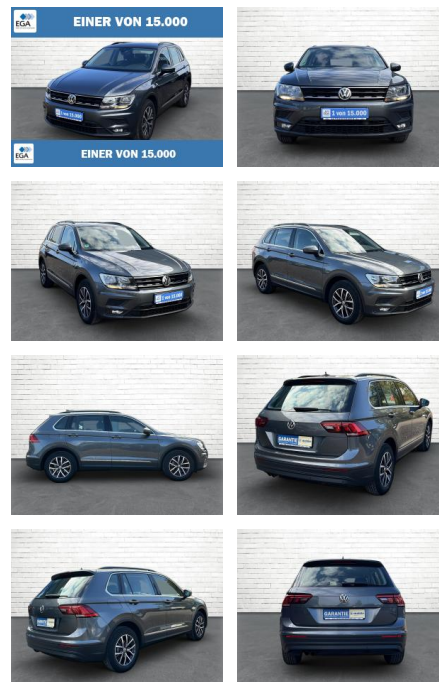

## Volkswagen Tiguan 1.5 TSI Comfortline \*Navi\*SHZ\*...

AB73-0008-959 **Angebotsnr.:**

**Erstzulassung:** 13.09.2019    **Kilometer:** 94.535    **Farbe:** Grau    **Leistung:** 110 kW / 150 PS    **Kraftstoffart:** Benzin