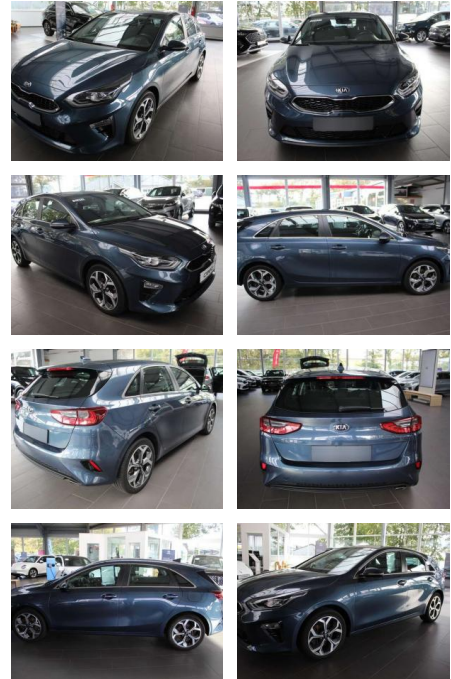

SA14-068500 **Angebotsnr.:**

Erstzulassung:	Kilometer:	Farbe:	Leistung:	Kraftstoffart:	Verbr. komb.	CO2-Emission	CO2-Klasse (WLTP)
01.07.2019	80.760	Blau	100 kW / 136 PS	Benzin	4,3 l/100km	111 g/km	C

PREIS
17.670 €