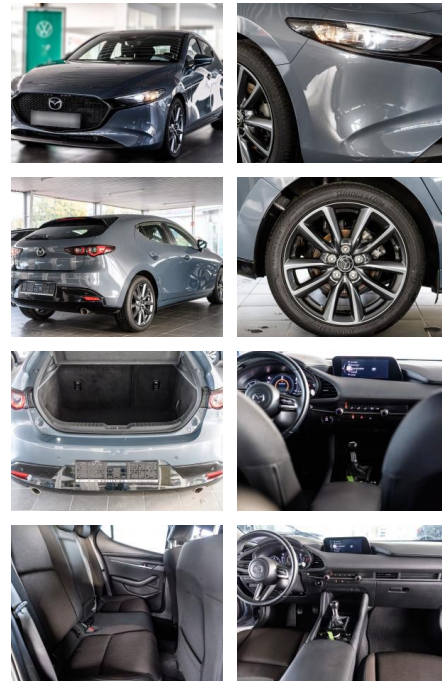

## Mazda 3 Lim. 5-trg. +Headup+PDC+Navi+Keyless

AS86-"OCH"150000 €

Erstzulassung:	Kilometer:	Farbe:	Leistung:	Kraftstoffart:
09.11.2019	78.075	Diverse	90 kW / 122 PS	Diesel

**PREIS**  
**18.610 €**

**FINANZIERUNGSBEISPIEL**  
Laufzeit: 72 Monate      Anzahlung: 25 %  
Basis-Finanzierung:\*      Mtl. Rate:  
Zielraten-Finanzierung:\*\* **148 €**