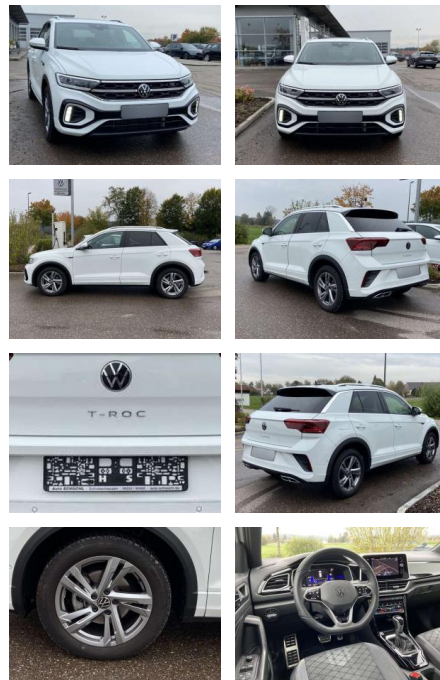

SS00-681171 **Angebotsnr.:**

Erstzulassung:	Kilometer:	Farbe:	Leistung:	Kraftstoffart:
01.01.2024	14.243	Weiß	110 kW / 150 PS	Benzin

PREIS
36.810 €

FINANZIERUNGSBEISPIEL

Laufzeit: 72 Monate Anzahlung: 25 %
Basis-Finanzierung:* Mtl. Rate:
Zielraten-Finanzierung:** **292 €**