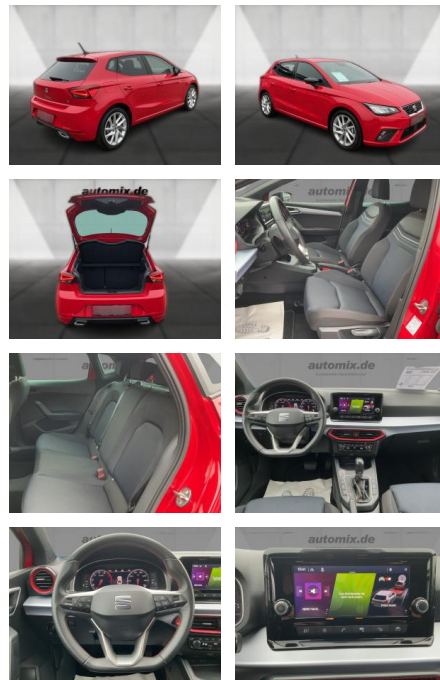

## Seat Ibiza FR ,ACC,AUTOM.,LED,PDC,Kamera,LM

WA00-30679 **Angebotsnr.:**

Erstzulassung:	Kilometer:	Farbe:	Leistung:	Kraftstoffart:
01.10.2022	33.500	Rot	81 kW / 110 PS	Benzin

**PREIS**  
**20.380 €**