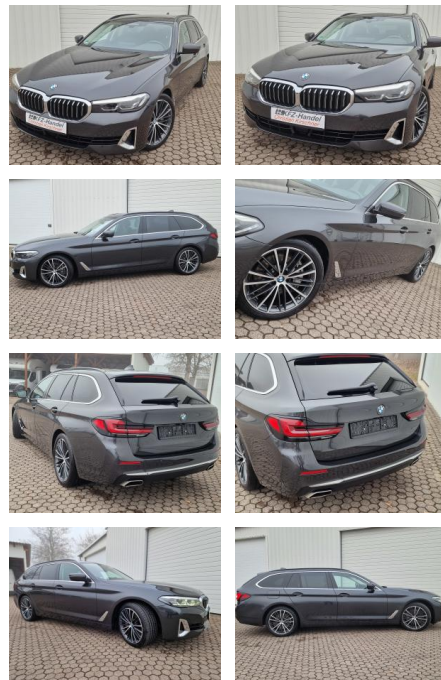

Ihr Ansprechpartner

Herr Ayman Al Atrache
E-Mail: sales@langerfelder-automarkt.de
Telefon: 0202 6090944

Langerfelder Automarkt GmbH
Schwelmer Str. 149-153 - 42389 Wuppertal - Tel.: 0202 / 609090

BMW 530d xDrive*AHK*Komfortsitze*ACC*R-Cam*19 Zo...

KK00-2-46392-Angebotsnr.:

xDrive*AHK*19 Zoll*ACC

Virtual Cockpit*R-Kam.

Erstzulassung:	Kilometer:	Farbe:	Leistung:	Kraftstoffart:	Verbr. komb.	CO2-Emission	CO2-Klasse (WLTP)
13.02.2023	58.601	Grau	210 kW / 286 PS	Diesel	6,4 l/100km	169 g/km	F