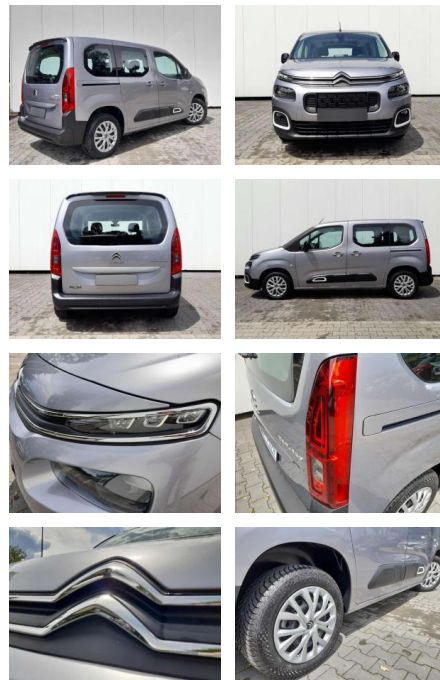

Citroën Berlingo Berlingo 1.2 Feel

AP08-310806 **Angebotsnr.:**

Erstzulassung:	Kilometer:	Farbe:	Leistung:	Kraftstoffart:	Verbr. komb.	CO2-Emission	CO2-Klasse (WLTP)
01.05.2023	13.500	Grau	81 kW / 110 PS	Benzin	7,0 l/100km	160 g/km	F

Ausstattung

Sicherheit

- Anti-Blockiersystem ABS

Multimedia

- Radio

Weiteres

- Sonderausstattung 2.Sitzreihe
- Einzelsitze klappbar (3 Sitzplätze) [Isofix-Aufnahmen für Kindersitz an Rücksitz] Audiosystem: Radio mit CD-Player inkl. MP3-/WMA-Wiedergabefunktion Digitalradio DAB und DAB+ (Tri-Tuner) [Radioempfang digital (DAB)]
- Freisprecheinrichtung Bluetooth
- USB-Anschluss
- Mobile Online Dienste MirrorLink und AppinCar (Mirror Screen)] Lenkrad mit Multifunktion [Lenkrad (Leder)] Metallic-Lackierung Sitzheizung vorn