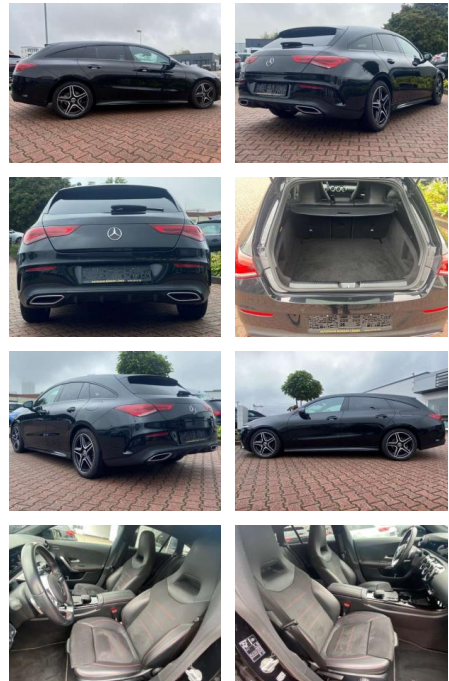

## Mercedes-Benz CLA 200 Shooting Brake LED Navi Ka...

AR35-L238292 | Angebotsnr.:

Erstzulassung:	Kilometer:	Farbe:	Leistung:	Kraftstoffart:
01.08.2021	61.609	Schwarz	110 kW / 150 PS	Benzin

**PREIS**  
**30.530 €**