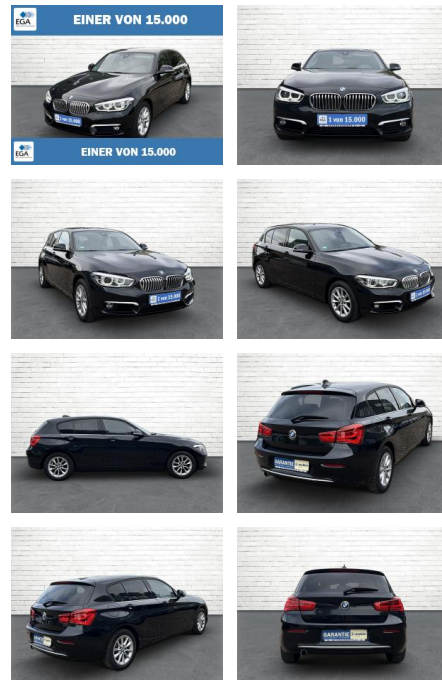

**BMW 116116i Urban Line \*LED\*Navi\*RFK\*SHZ\*PDC\***

AB73-0023-1099 Angebotsnr.:

Erstzulassung:	Kilometer:	Farbe:	Leistung:	Kraftstoffart:
10.12.2018	46.636	Schwarz	80 kW / 109 PS	Benzin

PREIS	FINANZIERUNGSBEISPIEL	
<b>16.550 €</b>	Laufzeit: 72 Monate	Anzahlung: 25 %
	Basis-Finanzierung:**	Mtl. Rate:
	Zielraten-Finanzierung:**	<b>131 €</b>