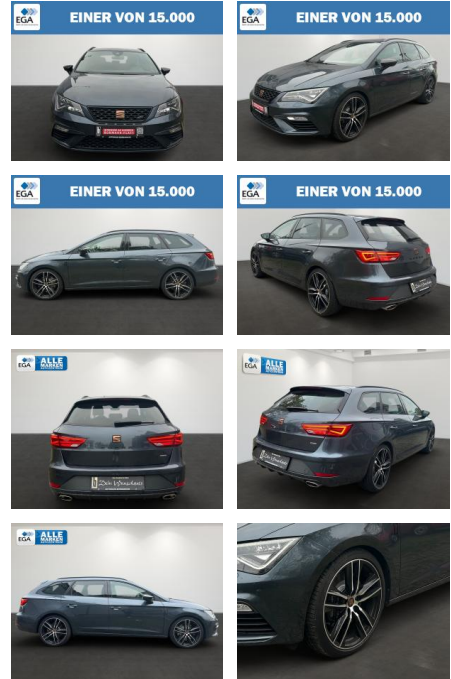

Ihr Ansprechpartner

Frau Isabella Lada

E-Mail: sales@langerfelder-automarkt.de
Telefon: 0202 6090943

Langerfelder Automarkt GmbH
Schwelmer Str. 149-153 - 42389 Wuppertal - Tel.: 0202 / 609090

Seat Leon ST 2.0TSI Cupra Navi+Bluetooth+SZH+CD+...

AB27-EP2410-11gib046Kr.:

Erstzulassung:	Kilometer:	Farbe:	Leistung:	Kraftstoffart:
25.06.2020	49.600	grau	221 kW / 300 PS	Benzin

PREIS	FINANZIERUNGSBEISPIEL	
26.940 €	Laufzeit: 72 Monate	Anzahlung: 25 %
	Basis-Finanzierung:**	Mtl. Rate:
	Zielraten-Finanzierung:**	214 €