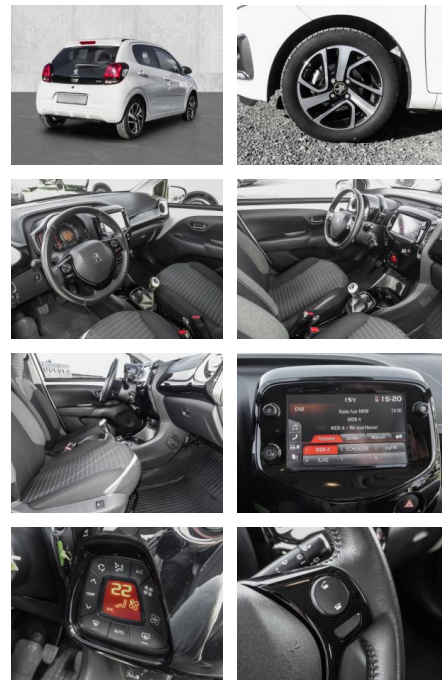

MA05-1848-24 Angebotsnr.:

Erstzulassung:	Kilometer:	Farbe:	Leistung:	Kraftstoffart:
01.12.2020	23.120	Weiß	53 kW / 72 PS	Benzin

PREIS
12.370 €

FINANZIERUNGSBEISPIEL
Laufzeit: 72 Monate Anzahlung: 25 %
Basis-Finanzierung:* Mtl. Rate:
Zielraten-Finanzierung:** Mtl. Rate: **98 €**

- Telefonvorbereitung
- AUX-In
- USB-Anschluss
- MP3
- Bluetooth
- Freisprecheinrichtung
- Apple CarPlay
- Android Auto
- DAB
- Touchscreen
- Musikstreaming
-

Multimedia

- Radio
- MP3 Anschluss
- Bluetooth

Interieur

- Multifunktionslenkrad
- el. Fensterheber
- Sitzheizung

STÄNDIG ÜBER 15.000 FAHRZEUGE IM BESTAND!