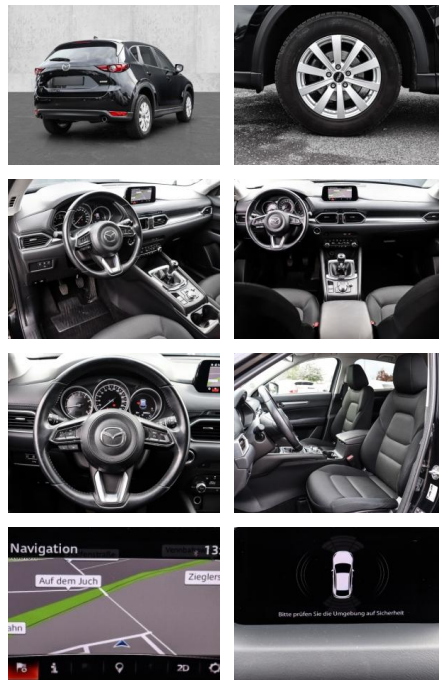

Ihr Ansprechpartner

Herr Ayman Al Atrache
E-Mail: sales@langerfelder-automarkt.de
Telefon: 0202 6090944

Langerfelder Automarkt GmbH
Schwelmer Str. 149-153 - 42389 Wuppertal - Tel.: 0202 / 609090

Mazda CX-5 Exclusive-Line 2WD 2.0 SKYACTIV-G

MA05-1846-24 Angebotsnr.:

Erstzulassung:	Kilometer:	Farbe:	Leistung:	Kraftstoffart:
01.01.2020	45.065	Schwarz	121 kW / 165 PS	Benzin

PREIS
22.510 €

FINANZIERUNGSBEISPIEL

Laufzeit: 72 Monate   Anzahlung: 25 %
Basis-Finanzierung:*   Mtl. Rate:
Zielraten-Finanzierung:** **179 €**

* Basisfinanzierung: Anzahlung: 5.628 Euro, Laufzeit: 72 Monate, Nettodarlehen: 16.883 Euro, Gesamtbetrag: 26.051 Euro, Zinssätze: 6,78% Sollz. (gebunden), 6,99% eff.
** Zielratenfinanzierung: Anzahlung: 5.628 Euro, Laufzeit: 72 Monate, Nettodarlehen: 16.883 Euro, Zielrate: 11.255 Euro, Gesamtbetrag: 27.428 Euro, Zinssätze: 6,78% Sollz. (gebunden), 6,99% eff.,

Vermittlung für: BANK11
Repräsentatives Beispiel gem. § 17 Abs. 4 PAngV. Diese Finanzierungsangebote sind Beispiele. Gerne ermitteln wir für Sie Ihr individuelles Angebot.

Ausstattung

Sicherheit

- PDC Park Distance Control hinten
- Anti-Blockiersystem ABS
- Antischlupfregelung ASC+T
- elektronische Stabilitätskontrolle (ESP / DSP)
- Servolenkung
- Regensensor
- Wegfahrsperr
- Kindersitzbefestigung
- PDC Park Distance Control vorne
- **ABS**
- Airbag
- Beifahrer-Airbag
- Wegfahrsperr
- Seitenairbags
- ESP
- Antriebsschlupfregelung
- Reifendruckkontrolle
- Traktionskontrolle
- Kopfairbag

- Kindersitzbefestigung
- **Entertainment: CD**
- Radio
- Telefonvorbereitung
- AUX-In
- USB-Anschluss
- MP3
- Bluetooth
- Freisprecheinrichtung
- Apple CarPlay
- Android Auto
- Sprachsteuerung
- DAB
- Touchscreen
- Musikstreaming
- •

Multimedia

- Radio
- CD Radio
- MP3 Anschluss

- Bluetooth

Komfort

- Zentralverriegelung
- Bordcomputer
- **Klimaautomatik**
- Servolenkung
- Zentralverriegelung
- Elektrischer Fensterheber
- Sitzheizung
- Elektrische Aussenspiegel
- Teilbare Rucksitzlehne
- Tempomat
- Multifunktionslenkrad
- Keyless Go Startfunktion
- Innenspiegel autom. abblendbar
- Mittelarmlehne
- Lenksaeule einstellbar
- ParkDistanceControl vorne und hinten
- Lordosenstütze
- Lederlenkrad

STÄNDIG ÜBER 15.000 FAHRZEUGE IM BESTAND!