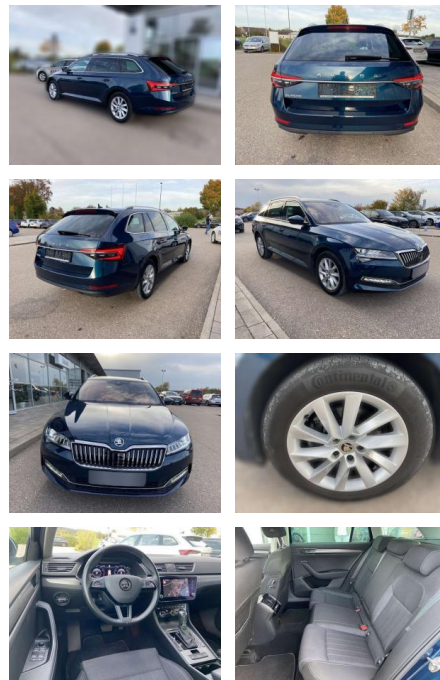

## Skoda Superb Combi 2.0 TSI DSG Style 17"+NAVI

SS00-073104 **Angebotsnr.:**

Erstzulassung:	Kilometer:	Farbe:	Leistung:	Kraftstoffart:
01.07.2020	43.185		140 kW / 190 PS	Benzin

**PREIS**  
**30.630 €**

**FINANZIERUNGSBEISPIEL**  
Laufzeit: 72 Monate      Anzahlung: 25 %  
Basis-Finanzierung:\*      Mtl. Rate:  
Zielraten-Finanzierung:\*\* **243 €**