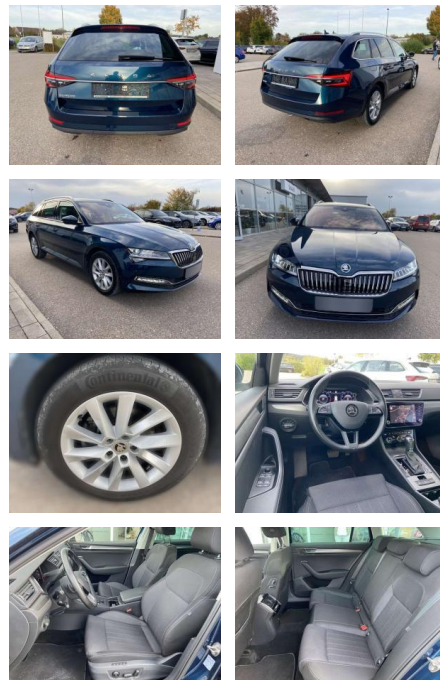

Ihr Ansprechpartner

Herr Ayman Al Atrache
E-Mail: sales@langerfelder-automarkt.de
Telefon: 0202 6090944

Langerfelder Automarkt GmbH
Schwelmer Str. 149-153 - 42389 Wuppertal - Tel.: 0202 / 609090

Skoda Superb Combi 2.0 TSI DSG Style AHK+17"

SS00-073104AAngebotsnr.:

Erstzulassung:	Kilometer:	Farbe:	Leistung:	Kraftstoffart:
01.07.2020	43.185		140 kW / 190 PS	Benzin

PREIS
31.970 €

FINANZIERUNGSBEISPIEL
Laufzeit: 72 Monate   Anzahlung: 25 %
Basis-Finanzierung:*   Mtl. Rate:
Zielraten-Finanzierung:** **254 €**

* Basisfinanzierung: Anzahlung: 7.993 Euro, Laufzeit: 72 Monate, Nettodarlehen: 23.978 Euro, Gesamtbetrag: 36.999 Euro, Zinssätze: 6,78% Sollz. (gebunden), 6,99% eff.
** Zielratenfinanzierung: Anzahlung: 7.993 Euro, Laufzeit: 72 Monate, Nettodarlehen: 23.978 Euro, Zielrate: 15.985 Euro, Gesamtbetrag: 38.954 Euro, Zinssätze: 6,78% Sollz. (gebunden), 6,99% eff.,
Vermittlung für: BANK11
Repräsentatives Beispiel gem. § 17 Abs. 4 PAngV. Diese Finanzierungsangebote sind Beispiele. Gerne ermitteln wir für Sie Ihr individuelles Angebot.

Ausstattung

Sicherheit

- Anti-Blockiersystem ABS

Multimedia

- Radio

Interieur

- Sitzheizung vorne Mittelarmlehne vorne Innenspiegel automatisch abblendbar Climatronic Kindersicherung elektrisch betätigt Kindersitzverankerung für Kindersitzsystem ISOFIX Seitenairstops vorn und hinten Vordersitze el. verstellbar - Fahrersitz mit Memory el. Lendenwirbelstützen vorne Rücksitzbanklehne geteilt umlegbar mit Mittelarmlehne Netztrennwand Make-Up Spiegel
- beleuchtet 2 Leseleuchten vorn und 2 hinten Komfortsitze vorne Multifunktions-Sportlederlenkrad mit

Exterieur

- beheizbare Frontscheibe abnehmbare Anhängerkupplung beheizbare Scheibenwaschdüsen vorne elektrische Heckklappe Außenspiegel el. anklapp-/einstell-/beheizbar mit Memory - automatisch abblendbar abgedunkelte Scheiben hinten Leichtmetallräder 17" Licht- und Sicht: LED-Scheinwerfer Tagfahrlicht Dynamic Light Assist für LED-Matrix-Scheinwerfer Licht- und Regensensor Scheinwerferreinigungsanlage Nebelscheinwerfer mit Abbiegelicht Kurvenfahrlicht Technik: Front-Assist mit City-Notbremsassistent Einparkhilfe vorne und hinten Scheckheftgepflegt Servotronic Berganfahrassistent Verkehrszeichenerkennung Reifendruckkontrolle Start-Stop-Automatik autom. Distanzregelung ACC (Abstandstempomat)

- Samstags bis 16:00 Uhr geöffnet. Gerne beraten wir Sie über günstige Finanzierungsmodelle und nehmen Ihr derzeitiges Fahrzeug in Zahlung. www.auto-schuechl.de/finanzierung Irrtümer
- Änderungen oder Zwischenverkauf vorbehalten. www.auto-schuechl.de

Weiteres

- Pakete: 7-Gang-DSG-Automatikgetriebe Businesspaket Amundsen

STÄNDIG ÜBER 15.000 FAHRZEUGE IM BESTAND!