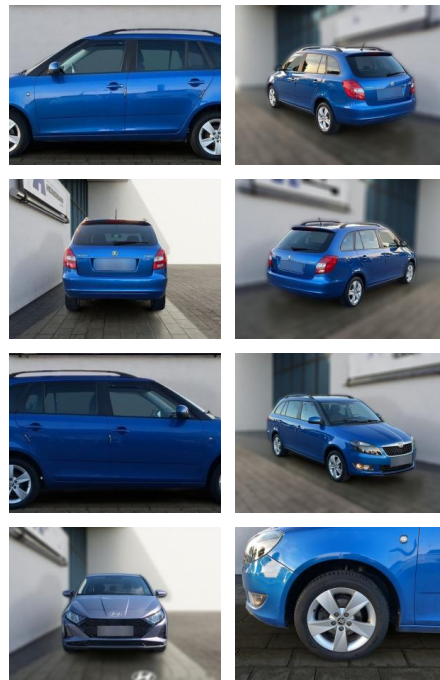

HE03-424093_10960101 Anbotsnr.:

| Erstzulassung: | Kilometer: | Farbe: | Leistung: | Kraftstoffart: |
|----------------|------------|--------|---------------|----------------|
| 01.10.2014 | 129.278 | Blau | 63 kW / 86 PS | Benzin |