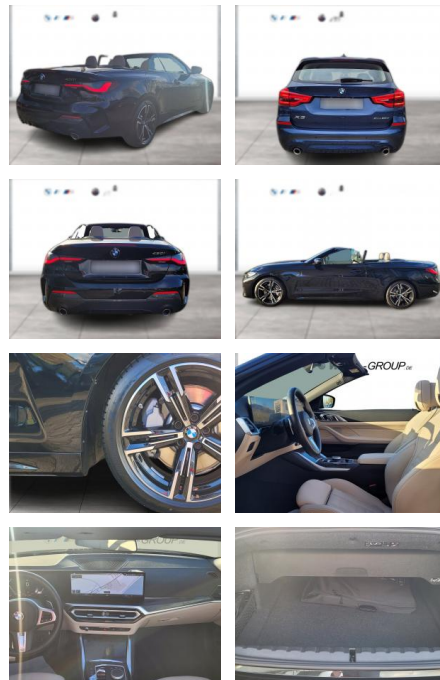

WG00-262817 Angebotsnr.:

Erstzulassung:	Kilometer:	Farbe:	Leistung:	Kraftstoffart:
01.12.2023	18.075	Schwarz	180 kW / 245 PS	Benzin

PREIS
54.950 €

FINANZIERUNGSBEISPIEL
Laufzeit: 72 Monate Anzahlung: 25 %
Basis-Finanzierung:* Mtl. Rate:
Zielraten-Finanzierung:** **436 €**