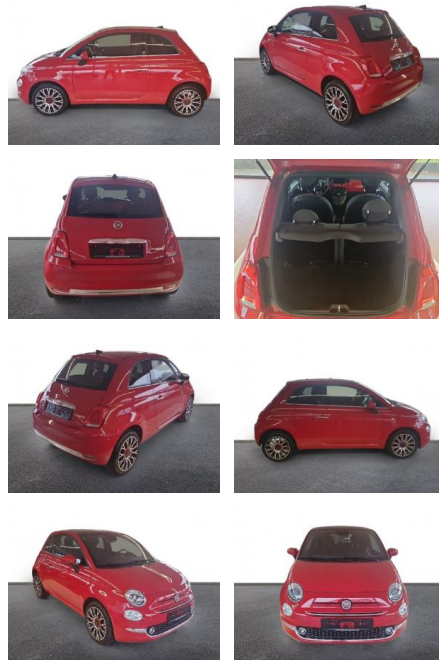

Ihr Ansprechpartner

Frau Isabella Lada
E-Mail: sales@langerfelder-automarkt.de
Telefon: 0202 6090943

Langerfelder Automarkt GmbH
Schwelmer Str. 149-153 - 42389 Wuppertal - Tel.: 0202 / 609090

Fiat 500 Mild Hybrid MY23 1.0 GSE Panorama

AH32-PJJ0412 **Angebotsnr.:**

Erstzulassung:	Kilometer:	Farbe:	Leistung:	Kraftstoffart:
01.11.2023	15.191	Rot	51 kW / 69 PS	Benzin

PREIS
14.070 €

FINANZIERUNGSBEISPIEL
Laufzeit: 72 Monate Anzahlung: 25 %
Basis-Finanzierung:* Mtl. Rate:
Zielraten-Finanzierung:** **112 €**