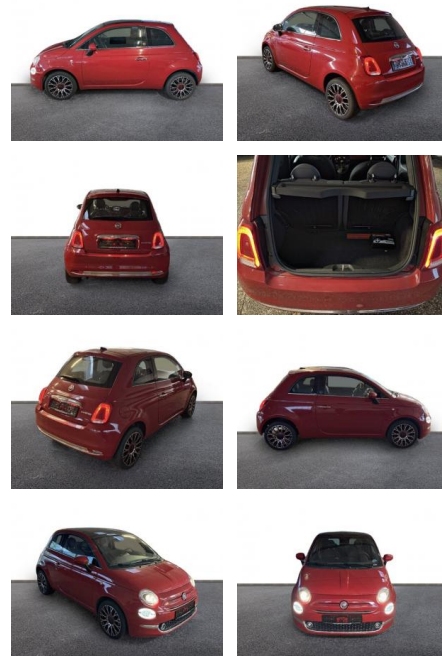

Ihr Ansprechpartner

Herr Taylan Erdemir
E-Mail: sales@langerfelder-automarkt.de
Telefon: 0202 6090942

Langerfelder Automarkt GmbH
Schwelmer Str. 149-153 - 42389 Wuppertal - Tel.: 0202 / 609090

Fiat 500 Mild Hybrid MY23 1.0 GSE Panorama

AH32-PJJ04048 **Angebotsnr.:**

VERKAUFT

Erstzulassung:	Kilometer:	Farbe:	Leistung:	Kraftstoffart:
01.12.2023	16.340	Rot	51 kW / 69 PS	Benzin

PREIS
14.070 €

FINANZIERUNGSBEISPIEL
Laufzeit: 72 Monate Anzahlung: 25 %
Basis-Finanzierung:* Mtl. Rate:
Zielraten-Finanzierung:** **112 €**