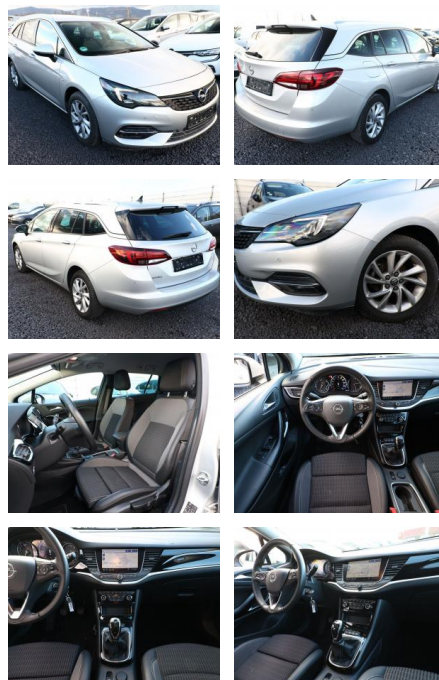

AT27-GW-ABO-1450 Anzeigebotsnr.:

Erstzulassung:	Kilometer:	Farbe:	Leistung:	Kraftstoffart:
17.12.2019	49.450		96 kW / 131 PS	Benzin

PREIS
14.240 €

FINANZIERUNGSBEISPIEL
Laufzeit: 72 Monate Anzahlung: 25 %
Basis-Finanzierung:* Mtl. Rate:
Zielraten-Finanzierung:** **113 €**

Multimedia

- Radio
- Navigation mit Bildschirm

Komfort

- Zentralverriegelung
- Bordcomputer

Interieur

- Multifunktionslenkrad
- el. Fensterheber
- Sitzheizung

Exterieur

- Leichtmetallfelgen
- metallic
- Nebelscheinwerfer
- Dachreling