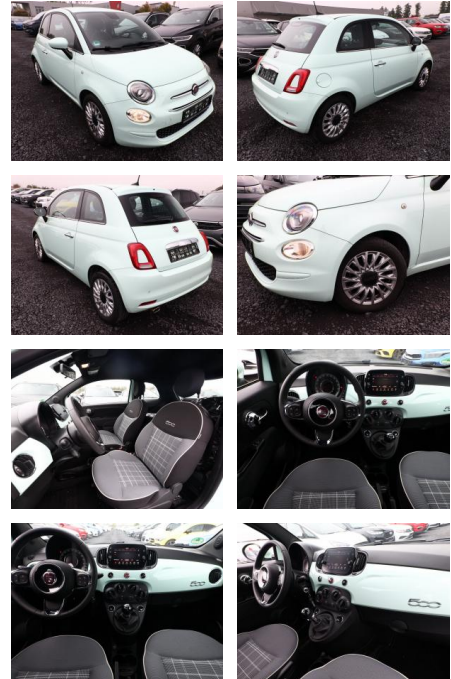

Ihr Ansprechpartner

Herr Ayman Al Atrache

E-Mail: sales@langerfelder-automarkt.de
Telefon: 0202 6090944

Langerfelder Automarkt GmbH
Schwelmer Str. 149-153 - 42389 Wuppertal - Tel.: 0202 / 609090

Fiat 500 1.2 8V 69 Lounge PDChi AppCo Klima

AT27-GW-ABO **Angebotsnr.:**

Erstzulassung:	Kilometer:	Farbe:	Leistung:	Kraftstoffart:
29.01.2020	28.361		51 kW / 69 PS	Benzin

PREIS
13.760 €

FINANZIERUNGSBEISPIEL

Laufzeit: 72 Monate Anzahlung: 25 %
Basis-Finanzierung:* Mtl. Rate:
Zielraten-Finanzierung:** **109 €**

Multimedia

- Radio
- Bluetooth

Komfort

- Zentralverriegelung
- Bordcomputer

Interieur

- Multifunktionslenkrad
- el. Fensterheber

Exterieur

- Leichtmetallfelgen