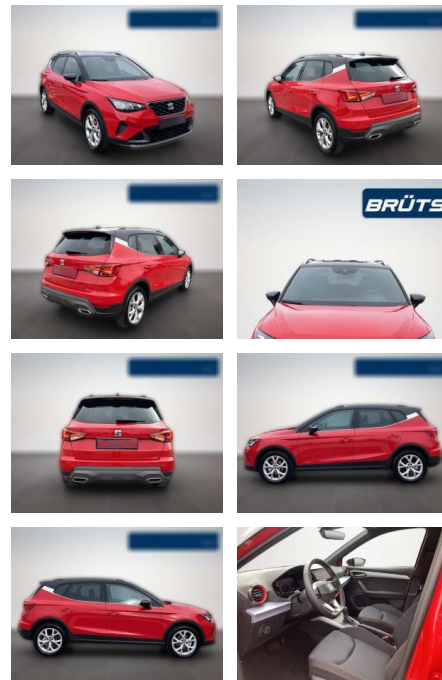

Ihr Ansprechpartner

Herr Taylan Erdemir
E-Mail: sales@langerfelder-automarkt.de
Telefon: 0202 6090942

Langerfelder Automarkt GmbH
Schwelmer Str. 149-153 - 42389 Wuppertal - Tel.: 0202 / 609090

Seat Arona 1.0 TSI FR DSG / KLIMA / LED /

BA02-SI-3804 **Angebotsnr.:**

Erstzulassung:	Kilometer:	Farbe:	Leistung:	Kraftstoffart:	Verbr. komb.	CO2-Emission	CO2-Klasse (WLTP)
01.11.2023	13.500	Rot	81 kW / 110 PS	Benzin	5,8 l/100km	131 g/km	D

PREIS
24.570 €

FINANZIERUNGSBEISPIEL
Laufzeit: 72 Monate   Anzahlung: 25 %
Basis-Finanzierung:*   Mtl. Rate:
Zielraten-Finanzierung:** **195 €**

* Basisfinanzierung: Anzahlung: 6.143 Euro, Laufzeit: 72 Monate, Nettodarlehen: 18.428 Euro, Gesamtbetrag: 28.435 Euro, Zinssätze: 6,78% Sollz. (gebunden), 6,99% eff.
** Zielratenfinanzierung: Anzahlung: 6.143 Euro, Laufzeit: 72 Monate, Nettodarlehen: 18.428 Euro, Zielrate: 12.285 Euro, Gesamtbetrag: 29.938 Euro, Zinssätze: 6,78% Sollz. (gebunden), 6,99% eff.,
Vermittlung für: BANK11
Repräsentatives Beispiel gem. § 17 Abs. 4 PAngV. Diese Finanzierungsangebote sind Beispiele. Gerne ermitteln wir für Sie Ihr individuelles Angebot.

Ausstattung

Sicherheit

- Anti-Blockiersystem ABS

Weiteres

- Preisempfehlung des Herstellers liegt bei Euro. %Das macht eine Ersparnis von
- - Euro (-) ggü. der unverbindlichen Preisempfehlung des Herstellers. %Bitte geben Sie bei Anfragen die Nummer SI-3804 an. Weitere Bilder und Informationen zu diesem Fahrzeug finden Sie direkt unter bruetsch.de/de/auto/seat/aronagebrauchtwagen-in-siegerklasse Gerne vereinbaren wir auch kurzfristig eine Probefahrt. NEU: Unser LAGERWAGENOUTLET - Sofort lieferbare Lagerfahrzeuge zum Bestpreis Über weitere 3000 sofort lieferbare Fahrzeuge finden Sie unter - www.lagerwagenoutlet.de Sonderausstattung Infotain-Paket Full

- Apple CarPlay und Android Auto)
- Audio-Navigationssystem mit Touchscreen Farbbildschirm USB-Schnittstelle vorn (2-fach)
- Typ C) Bluetooth-Schnittstelle mit Freisprecheinrichtung integriert Mobile Online Dienste Seat Connect Induktionsladeschale für Smartphone Winter-Paket Sitzheizung vorn Sitz vorn rechts höhenverstellbar Fahrassistenz-Paket M Fahrassistenz-System: Fernlichtassistent Verkehrszeichenerkennung Fahrassistenz-System: Automatische Distanzregelung (ACC) Seitenscheiben hinten und Heckscheibe abgedunkelt Allwetter-/ Ganzjahresreifen Dach andersfarbig lackiert Fzg. ohne Modell-Schriftzug Sonderlackierung Emocion-Rot / Pure Rot Außenausstattung