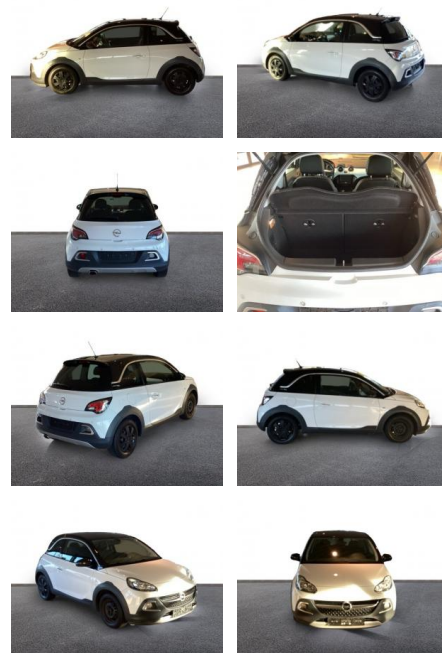

AH32-G611737Angebotsnr.:

Erstzulassung:	Kilometer:	Farbe:	Leistung:	Kraftstoffart:
01.08.2016	104.694	Weiß	64 kW / 87 PS	Benzin

PREIS	FINANZIERUNGSBEISPIEL	
7.900 €	Laufzeit: 72 Monate	Anzahlung: 25 %
	Basis-Finanzierung:**	Mtl. Rate:
	Zielraten-Finanzierung:**	Mtl. Rate: 65 €