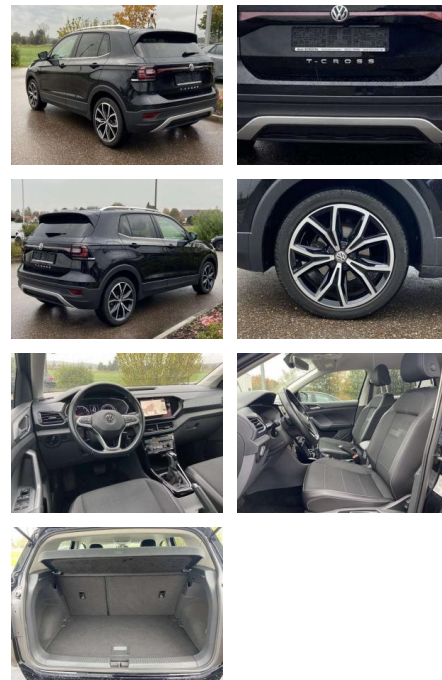

SS00-125306 **Angebotsnr.:**

Erstzulassung:	Kilometer:	Farbe:	Leistung:	Kraftstoffart:
01.07.2020	39.267		110 kW / 150 PS	Benzin

PREIS
23.220 €

FINANZIERUNGSBEISPIEL
Laufzeit: 72 Monate Anzahlung: 25 %
Basis-Finanzierung:* Mtl. Rate:
Zielraten-Finanzierung:** **184 €**