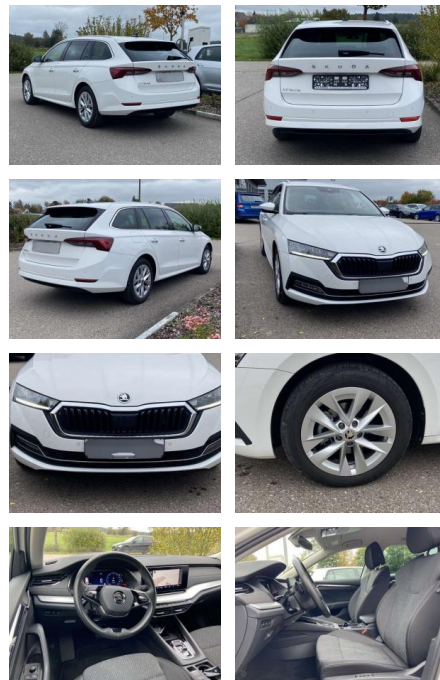

## Skoda Octavia Combi 2.0 TDI DSG STYLE AHK

SS00-088436AAngebotsnr.:

Erstzulassung:	Kilometer:	Farbe:	Leistung:	Kraftstoffart:
01.08.2022	28.979		110 kW / 150 PS	Benzin

**PREIS**  
**31.460 €**

**FINANZIERUNGSBEISPIEL**  
Laufzeit: 72 Monate      Anzahlung: 25 %  
Basis-Finanzierung:\*      Mtl. Rate:  
Zielraten-Finanzierung:\*\* **250 €**